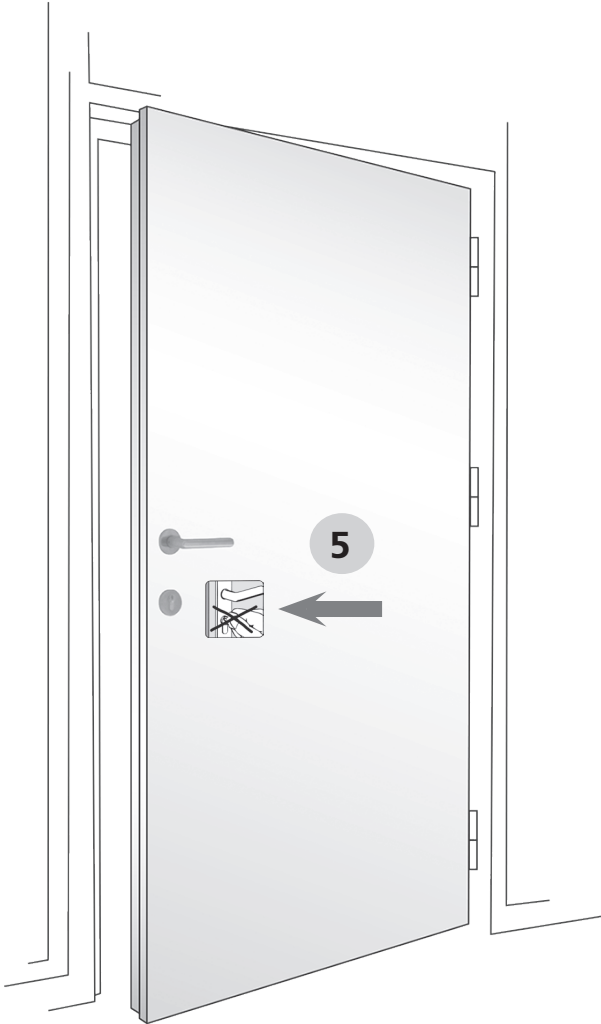

Montageanleitung Riegelsperren-Set

Installation Instructions Bolt Stop Set

Art.-Nr./Art.no. 9410495

Referenz/Reference: VMZ15449

Lieferumfang

Scope of delivery

Schlossperre
Lock barrier

Abdeckkappe für das Schließteil
Cover cap for the strike plate

Aufkleber für den Riegel
Sticker for the bolt

Aufkleber für die Tür
Sticker for the door

Montage Riegelsperren-Set Installation Bolt Stop Set

Montage Riegelsperren-Set
Installation Bolt Stop Set

(autosafe
833/835
(autotronic
834/836