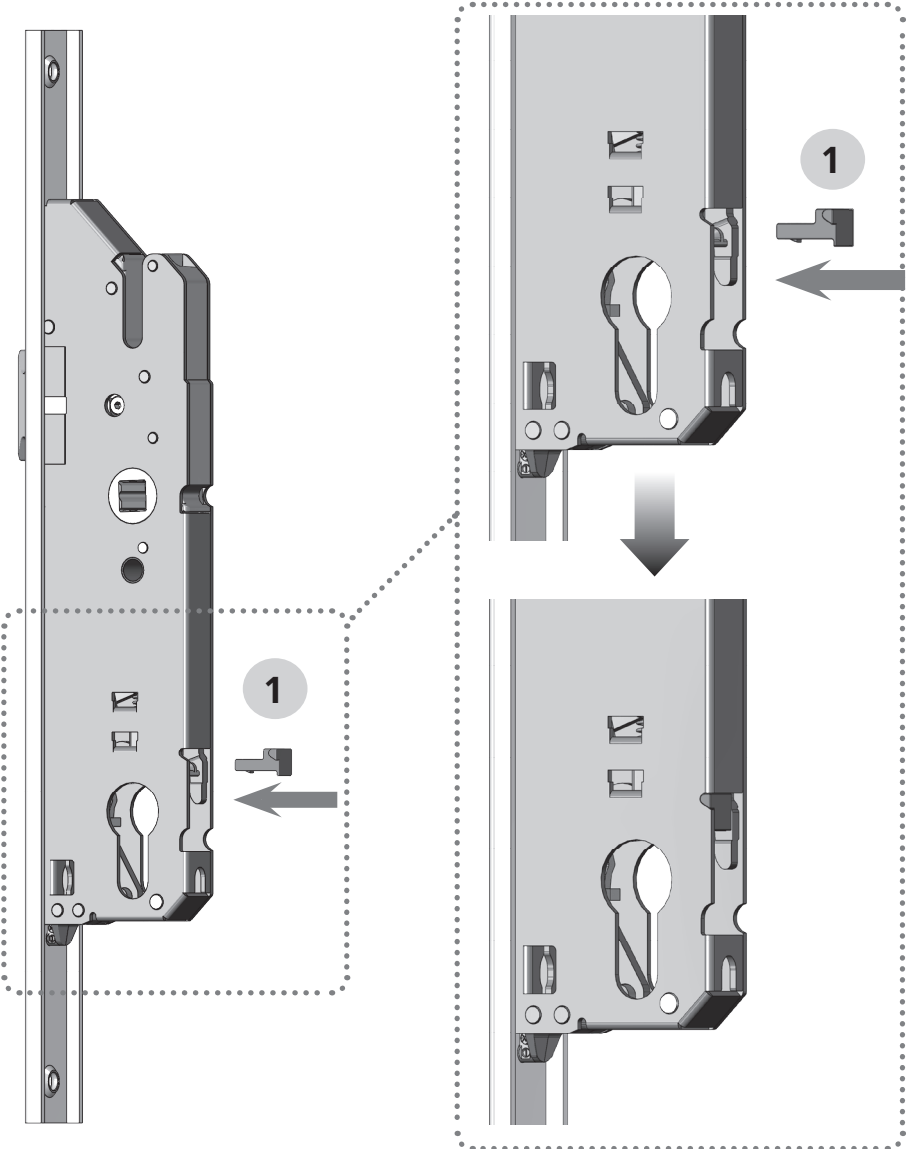

Montageanleitung Riegelsperren-Set

Installation Instructions Bolt Stop Set

Art.-Nr./Art.no. 9410495

Referenz/Reference: VMZ15449

Lieferumfang

Scope of delivery

Schlossperre
Lock barrier

Abdeckkappe für das Schließteil
Cover cap for the strike plate

Aufkleber für den Riegel
Sticker for the bolt

Aufkleber für die Tür
Sticker for the door

Montage Riegelsperren-Set Installation Bolt Stop Set

Montage Riegelsperren-Set
Installation Bolt Stop Set

(autosafe
833/835
(autotronic
834/836