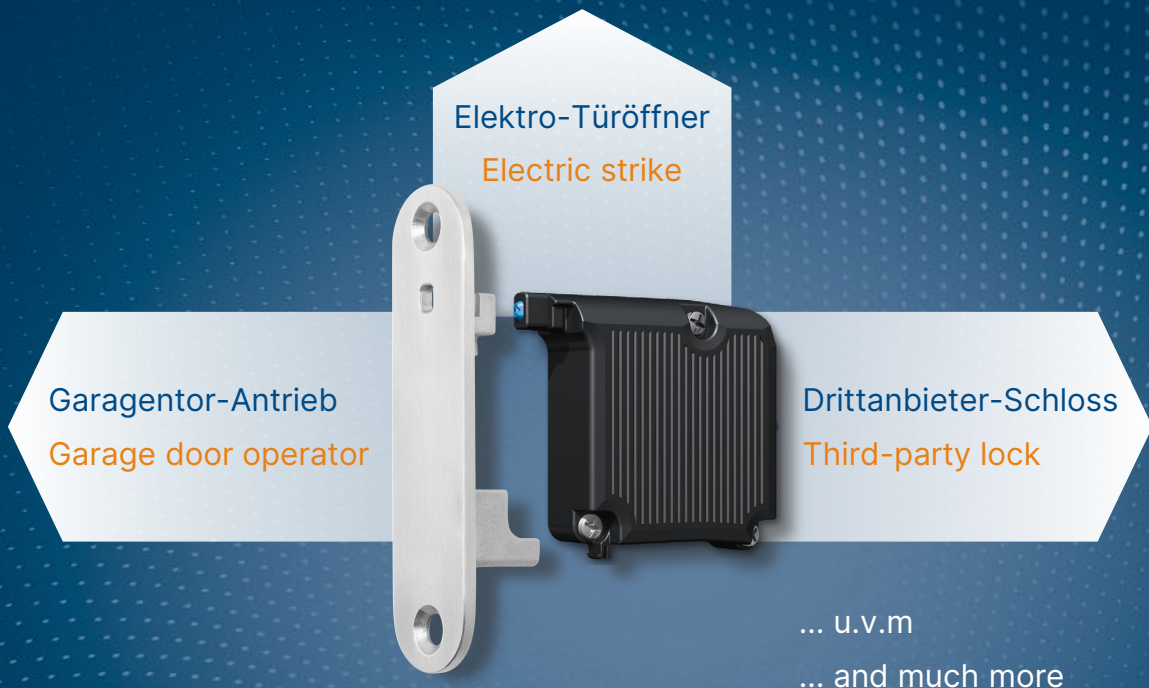

Mehr Möglichkeiten mit SmartAccess

More to explore with SmartAccess

(SmartAccess

Mehr Möglichkeiten mit SmartAccess: die vielfältige Zutrittslösung

- Neben FUHR-Motorschlossern kann das **SmartAccess** Modul SAM auch mit Schlössern anderer Fabrikate kombiniert werden
- Flexible Montage durch nachrüstbaren Blendstulp
- Auch zur Nutzung mit Elektro-Türöffnern oder Garagentorantrieben
- Durch den zusätzlichen Schaltausgang und -eingang auch für weitere Anwendungen geeignet

More options with SmartAccess: the versatile access solution

- In addition to FUHR motorised locks, the **SmartAccess** module SAM can also be combined with locks from other manufacturers
- Flexible installation thanks to retrofittable faceplate
- Can also be used with electric strikes or garage door openers
- Also suitable for other applications thanks to the additional switching output and input