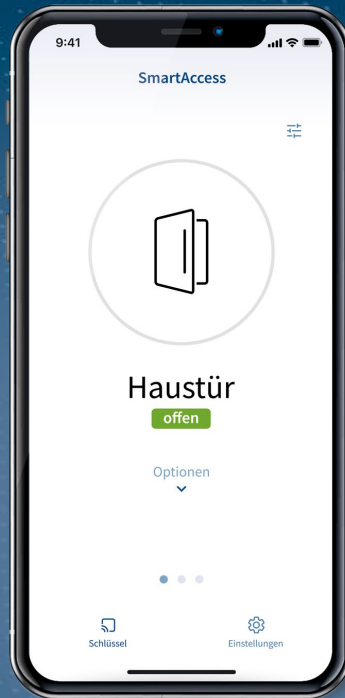

Die SmartAccess App

The SmartAccess app

SmartAccess

SmartAccess App: Türen auf einfache Weise öffnen

- Unabhängig von WLAN oder Mobilfunkverbindung
- Einfache Schlüsselverwaltung und temporäre Benutzereinladungen
- Zustandsmeldung und Journal
- Auto-Unlock Funktion bei Annäherung an die Tür

SmartAccess App: Open doors easily

- Independent of Wi-Fi or mobile network connection
- Simple key management and temporary user invitations
- Status notifications and journal
- Auto-Unlock function when approaching the door