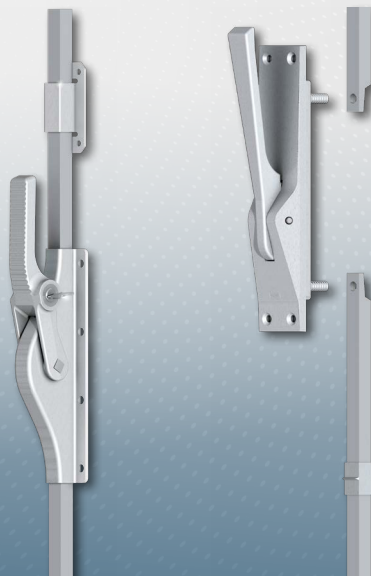

Découvrez notre large gamme de verrouillages robustes pour le vantail passif des portes et portails à deux battants en métal, en PVC et en bois, ainsi que les gâches et les entraînements de verrouillage adaptés. Nous avons également un vaste assortiment de produits destinés à sécuriser de manière fiable les portes industrielles, les portes pliantes et coulissantes, ainsi qu'une grande variété d'accessoires.

Pour la sécurisation ultérieure des fenêtres, il existe une solution efficace grâce à un système de sécurité en acier. Le montage de celui-ci est très simple et très rapide.

PROGRAMMA-UITBREIDING

COMPLÉMENTS À LA GAMME DE PRODUITS

RAAMBEVEILIGING

DISPOSITIF DE SÉCURITÉ POUR FENÊTRES

Website (NL)

Site web (FR)

METAALBOUW & VERGREDELINGEN

FABRICATION MÉTALLIQUE & VERRUILLAGE

Website (NL)

Site web (FR)

Metaalbouw & vergrendelingen
Fabrication métallique & verrouillage

VOORUITBLIK: PRODUCTEN. SYSTEMEN. OPLOSSINGEN.

APERÇU : PRODUITS. SYSTÈMES. SOLUTIONS.

Hier vindt u alle informatie over nieuwe producten en actuele product-innovaties die wij bij onze deelname aan beurzen zullen presenteren. Wij werken voortdurend aan ideeën die u vooruit helpen. Volg ons voor meer nieuws.