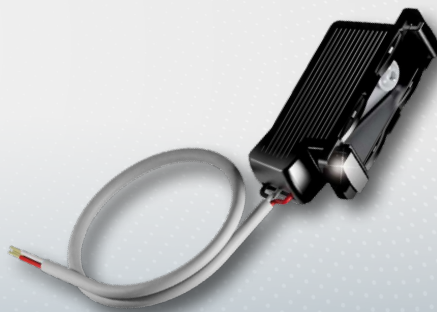

▶ **Nachtschootsignaleringen**
Contacteur de fond de
gâche pour pêne dormant