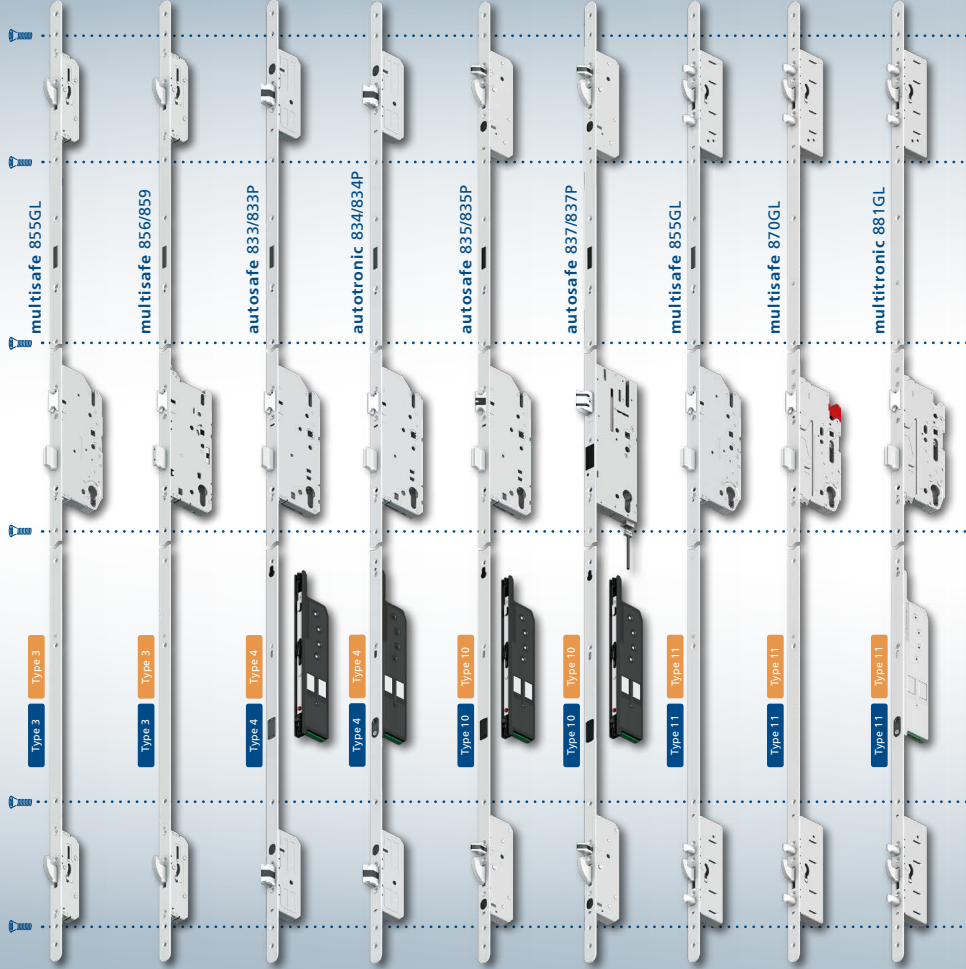

SYSTEMOPLOSSING SOLUTION SYSTÈME

KUNSTSTOF DEUREN PORTES EN PVC

Rationeel
Rationalité

Flexibel
Flexibilité

Efficiënt
Efficacité

Variabel
Polyvalence

Duurzaam
Durabilité

Energie-efficiënt
Efficacité
énergétique