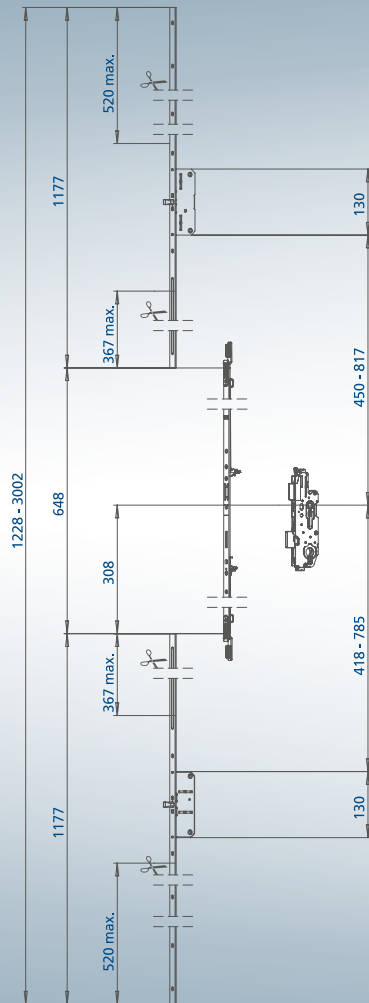

SYSTEMOPLOSSING SOLUTION SYSTÈME

VERVANGING EN MONTAGE ACHTERAF REPLACEMENT ET RÉNOVATION

Universeel
Universalité

Veilig
Sécurité

Flexibel
Flexibilité

Variabel
Polyvalence

Veelzijdig
Diversité

Comfortabel
Confort

Brochure (NL)

Brochure (FR)

Website (NL)

Site web (FR)