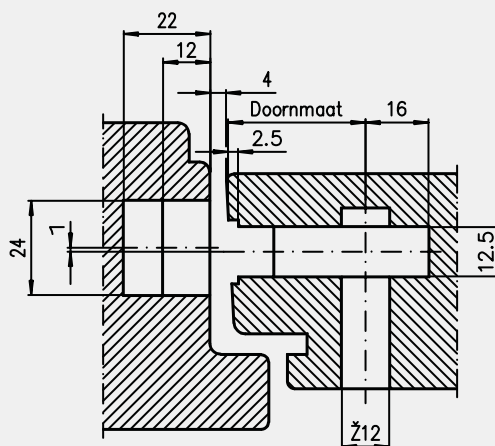

Het veilige raambeslag met comfortabele één-handbediening.

Enkeldraaiend raambeslag

Kenmerken

- ✓ Voor binnen- en buitendraaiende ramen
- ✓ SKG** gecertificeerd
- ✓ Voorplaat breedte 16 mm
- ✓ Sluitkommen vanuit het deurprogramma
- ✓ Traploos regelbare remschaar
- ✓ Doornmaat 35 en 40 mm

Maatbereik

- Raamhoogte: 575 mm – 2000 mm
- Raambreedte: 425 mm – 1200 mm

Naar binnen draaiend

Naar buiten draaiend

Stolpraam beslag

Kenmerken

- ✓ Voor binnen- en buitendraaiende ramen
- ✓ SKG** gecertificeerd
- ✓ Stolpsluiting U26×9 mm
- ✓ Verlengstukken vanuit deurprogramma
- ✓ Passieve raam met instelbare frictieschaar
- ✓ Actieve raam met remschaar

Maatbereik

- Raamhoogte: 900 mm – 2000 mm
- Raambreedte: 425 mm – 1200 mm

Naar binnen draaiend

Naar buiten draaiend

FUHR

FUHR Benelux BV
Sloten en beslag

Galvanistraat 55
NL-6716 AE Ede
Tel.: +31 318 691 100
www.fuhr.nl · verkoop@fuhr.nl