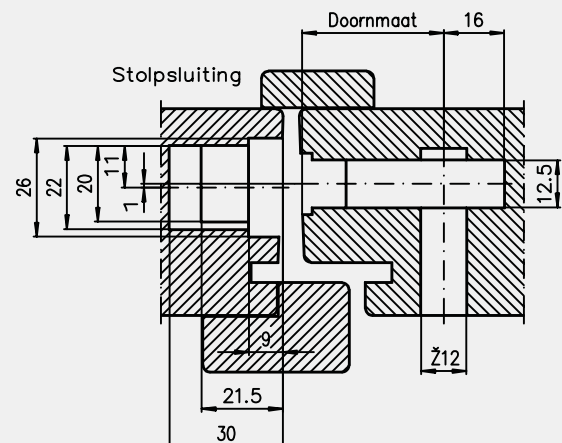

Het veilige raambeslag met comfortabele één-handbediening.

Enkeldraaiend raambeslag

Kenmerken

- ✓ Voor binnen- en buitendraaiende ramen
- ✓ SKG** gecertificeerd
- ✓ Voorplaat breedte 16 mm
- ✓ Sluitkommen vanuit het deurprogramma
- ✓ Traploos regelbare remschaar
- ✓ Doornmaat 35 en 40 mm

Maatbereik

- Raamhoogte: 575 mm – 2000 mm
- Raambreedte: 425 mm – 1200 mm

Naar binnen draaiend

Naar buiten draaiend

Stolpraam beslag

Kenmerken

- ✓ Voor binnen- en buitendraaiende ramen
- ✓ SKG** gecertificeerd
- ✓ Stolpsluiting U26×9 mm
- ✓ Verlengstukken vanuit deurprogramma
- ✓ Passieve raam met instelbare frictieschaar
- ✓ Actieve raam met remschaar

Maatbereik

- Raamhoogte: 900 mm – 2000 mm
- Raambreedte: 425 mm – 1200 mm

Naar binnen draaiend

Naar buiten draaiend

FUHR

FUHR Benelux BV
Sloten en beslag

Galvanistraat 55
NL-6716 AE Ede
Tel.: +31 318 691 100
www.fuhr.nl · verkoop@fuhr.nl