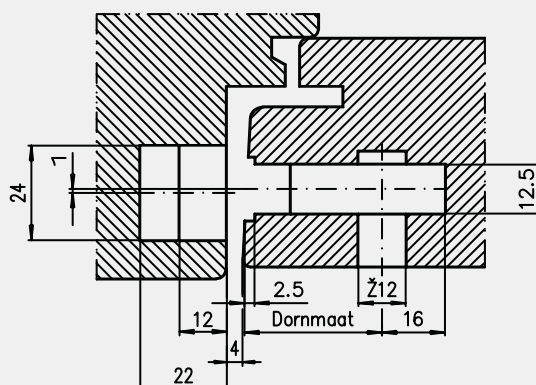

Het veilige raambeslag met comfortabele één-handbediening.

Enkeldraaiend raambeslag

Kenmerken

- ✓ Voor binnen- en buitendraaiende ramen
- ✓ SKG** gecertificeerd
- ✓ Voorplaat breedte 16 mm
- ✓ Sluitkommen vanuit het deurprogramma
- ✓ Traploos regelbare remschaar
- ✓ Doornmaat 35 en 40 mm

Maatbereik

- Raamhoogte: 575 mm – 2000 mm
- Raambreedte: 425 mm – 1200 mm

Naar binnen draaiend

Naar buiten draaiend

Stolpraam beslag

Kenmerken

- ✓ Voor binnen- en buitendraaiende ramen
- ✓ SKG** gecertificeerd
- ✓ Stolpsluiting U26×9 mm
- ✓ Verlengstukken vanuit deurprogramma
- ✓ Passieve raam met instelbare frictieschaar
- ✓ Actieve raam met remschaar

Maatbereik

- Raamhoogte: 900 mm – 2000 mm
- Raambreedte: 425 mm – 1200 mm

Naar binnen draaiend

Naar buiten draaiend

FUHR

FUHR Benelux BV
Sloten en beslag

Galvanistraat 55
NL-6716 AE Ede
Tel.: +31 318 691 100
www.fuhr.nl · verkoop@fuhr.nl