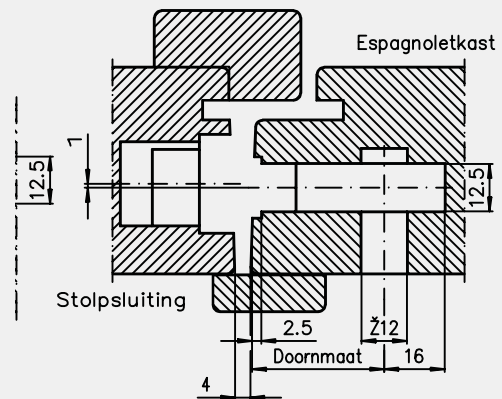

Het veilige raambeslag met comfortabele één-handbediening.

Enkeldraaiend raambeslag

Kenmerken

- ✓ Voor binnen- en buitendraaiende ramen
- ✓ SKG** gecertificeerd
- ✓ Voorplaat breedte 16 mm
- ✓ Sluitkommen vanuit het deurprogramma
- ✓ Traploos regelbare remschaar
- ✓ Doornmaat 35 en 40 mm

Maatbereik

- Raamhoogte: 575 mm – 2000 mm
- Raambreedte: 425 mm – 1200 mm

Naar binnen draaiend

Naar buiten draaiend

Stolpraam beslag

Kenmerken

- ✓ Voor binnen- en buitendraaiende ramen
- ✓ SKG** gecertificeerd
- ✓ Stolpsluiting U26×9 mm
- ✓ Verlengstukken vanuit deurprogramma
- ✓ Passieve raam met instelbare frictieschaar
- ✓ Actieve raam met remschaar

Maatbereik

- Raamhoogte: 900 mm – 2000 mm
- Raambreedte: 425 mm – 1200 mm

Naar binnen draaiend

Naar buiten draaiend

FUHR

FUHR Benelux BV
Sloten en beslag

Galvanistraat 55
NL-6716 AE Ede
Tel.: +31 318 691 100
www.fuhr.nl · verkoop@fuhr.nl