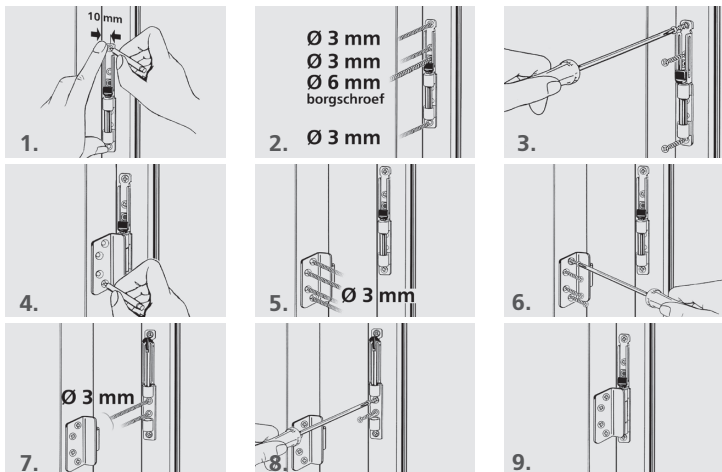

Raambeveiliging – rechts en/of links te monteren

in houten en kunststof ramen, binnenwaarts draaiend

Levering:

- **1 stuks** kozijndeel
- **2 stuks** kozijn-onderlegplaatjes 0,5 mm voor overbrugging van hoogteverschillen (alleen nodig voor kunststof ramen vanaf 18 mm opdek-dikte)
- **1 stuks** draairaam-deel
- **10 stuks** montageschroeven 4,8 x 25 mm voor kunststof ramen met witte of bruine kop (voor houten ramen schroeven 4,5 x 40 mm verwerken)
- **1 stuks** borgschroef M5 x 10 (blokkeert in uitgedraaide stand het uitlichten van de beveiligingspal)
- **1 stuks** inbussleutel SW 2,5 mm voor borgschroef

Aantal raambeveiligingen:

- **Kunststof opdekramen:**
bij raamhoogte < 1600 mm 1x aan de hangzijde en 1x aan de sluitzijde*
bij raamhoogte > 1600 mm 2x aan de hangzijde en 2x aan de sluitzijde
* montage op ca. 1/3 van de raamhoogte
- **Houten opdekramen:**
bij raamhoogte < 500 mm 1x aan de hangzijde en 1x aan de sluitzijde
bij raamhoogte > 500 mm 2x aan de hangzijde en 2x aan de sluitzijde

Montage conform de uitgave PKVW:
Beveiligingsrichtlijn en Productenlijst
Bestaande Bouw.

* OD = opdek-dikte
(bij gesloten raam)

** Speciale toebehoren voor houten ramen met 15-16 mm opdek-dikte apart bestellen: onderleg plaatje voor raamdeel, artikel-nr. DZ 13082

FUHR Benelux B.V.

Galvanistraat 55 NL-6716 AE Ede

Tel.: +31 318 691100

www.fuhr.nl · info@fuhr.nl

NL Raambeveiliging – rechts en/of links te monteren

in houten ramen, buitenwaarts draaiend

Levering:

- **1 stuks** draairaamdeel
- **1 stuks** kozijndeel
- **2 stuks** kozijn-onderlegplaatjes 0,5 mm voor overbrugging van hoogteverschillen
- **10 stuks** montageschroeven voor houten ramen 4,8 x 38 mm, met witte of bruine kop
- **1 stuks** borgschroef M 5 x 10 (blokkeert in uitgedraaide stand het uitlichten van de beveiligingspal)
- **1 stuks** inbussleutel SW 2,5 mm voor borgschroef