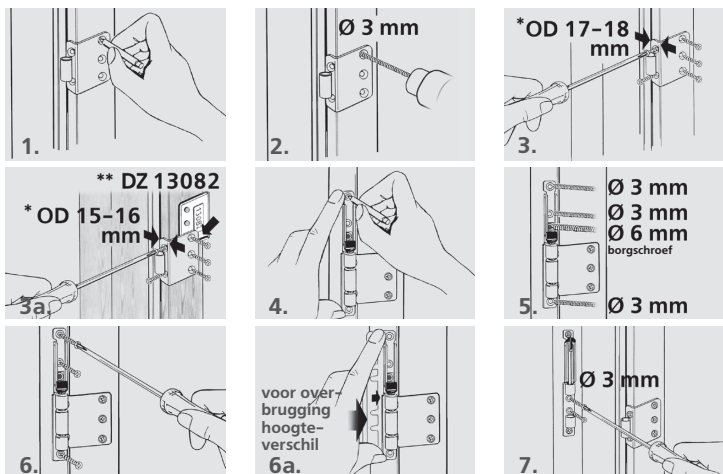

Raambeveiliging – rechts en/of links te monteren

in houten en kunststof ramen, binnenwaarts draaiend

Levering:

- **1 stuks** kozijndeel
- **2 stuks** kozijn-onderlegplaatjes 0,5 mm voor overbrugging van hoogteverschillen (alleen nodig voor kunststof ramen vanaf 18 mm opdek-dikte)
- **1 stuks** draairaam-deel
- **10 stuks** montageschroeven 4,8 x 25 mm voor kunststof ramen met witte of bruine kop (voor houten ramen schroeven 4,5 x 40 mm verwerken)
- **1 stuks** borgschroef M5 x 10 (blokkeert in uitgedraaide stand het uitlichten van de beveiligingspal)
- **1 stuks** inbussleutel SW 2,5 mm voor borgschroef

Aantal raambeveiligingen:

- **Kunststof opdekramen:**
bij raamhoogte < 1600 mm 1x aan de hangzijde en 1x aan de sluitzijde*
bij raamhoogte > 1600 mm 2x aan de hangzijde en 2x aan de sluitzijde
* montage op ca. 1/3 van de raamhoogte
- **Houten opdekramen:**
bij raamhoogte < 500 mm 1x aan de hangzijde en 1x aan de sluitzijde
bij raamhoogte > 500 mm 2x aan de hangzijde en 2x aan de sluitzijde

Montage conform de uitgave PKVW:
Beveiligingsrichtlijn en Productenlijst
Bestaande Bouw.

* OD = opdek-dikte
(bij gesloten raam)

** Speciale toebehoren voor houten ramen met 15-16 mm opdek-dikte apart bestellen: onderleg plaatje voor raamdeel, artikel-nr. DZ 13082